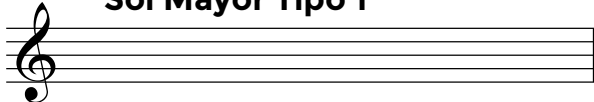

Tipos de escala Mayor

Do Mayor - Tipo 1°

Do menor

VI VII

Do Mayor - Tipo 2°

Tipo 2° : El VI grado lo toma de Do menor (su tonalidad homónima).

Do Mayor - Tipo 3°

Tipo 3° : El VI y VII grados los toma de Do menor (su tonalidad homónima).

Do Mayor - Tipo 4°

Tipo 4° : El VII grado lo toma de Do menor (su tonalidad homónima).

Escribe los tipos de la escala de Sol Mayor tomando los grados VI y VII de su escala homónima (Sol menor)

Sol Mayor Tipo 1°